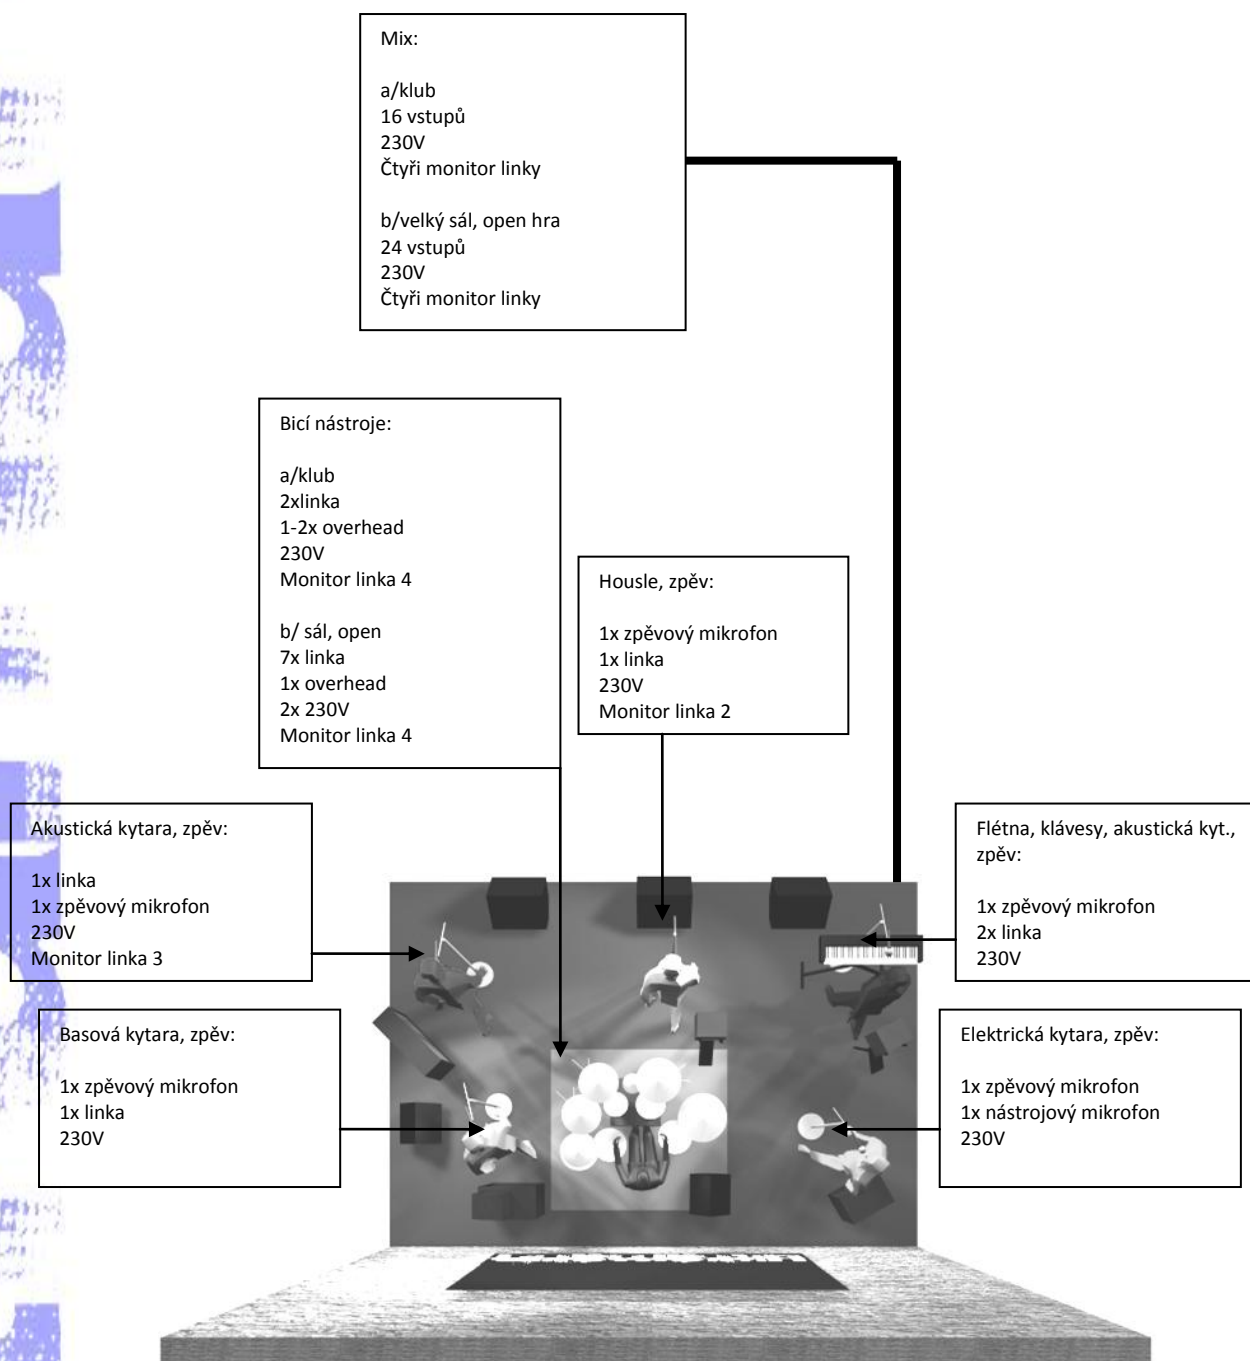

STAGE

Technické info, dotazy apod.: **Jiří Hickl** Tel.: +420 723 609 006